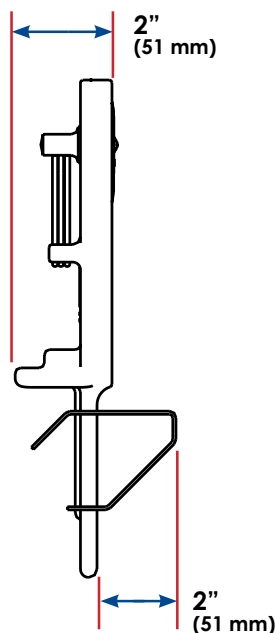

Ergo Steel III состоит из пары брусков, изготовленных из термообработанной нержавеющей стали и шарнирно закрепленных на формованном основании из полипропилена пищевого качества. Под каждым поворотным бруском находится полностью защищенный пружинный механизм, который обеспечивает выдерживание оптимального угла заточки и необходимое усилие прижима лезвия ножа к стальным брускам. Лезвие ножа затачивается одновременно с двух сторон, и вся процедура длится несколько секунд.

Для пользования точилом Ergo Steel III не требуется обучения, оно удобно и безопасно в эксплуатации для левшей или правшей. Рукоятка Ergo Steel III может быть легко закреплена на столе, пользуясь опциональной опорой из нержавеющей стали.

Use hand-held, right or left handed

Bracket installed for use at work table height

Bracket installed for use at elevated height

Available in white, yellow or blue

Color	PRIMEEdge Part No.
White	HES-3
Yellow	HES-3AM
Blue	HES-3BL